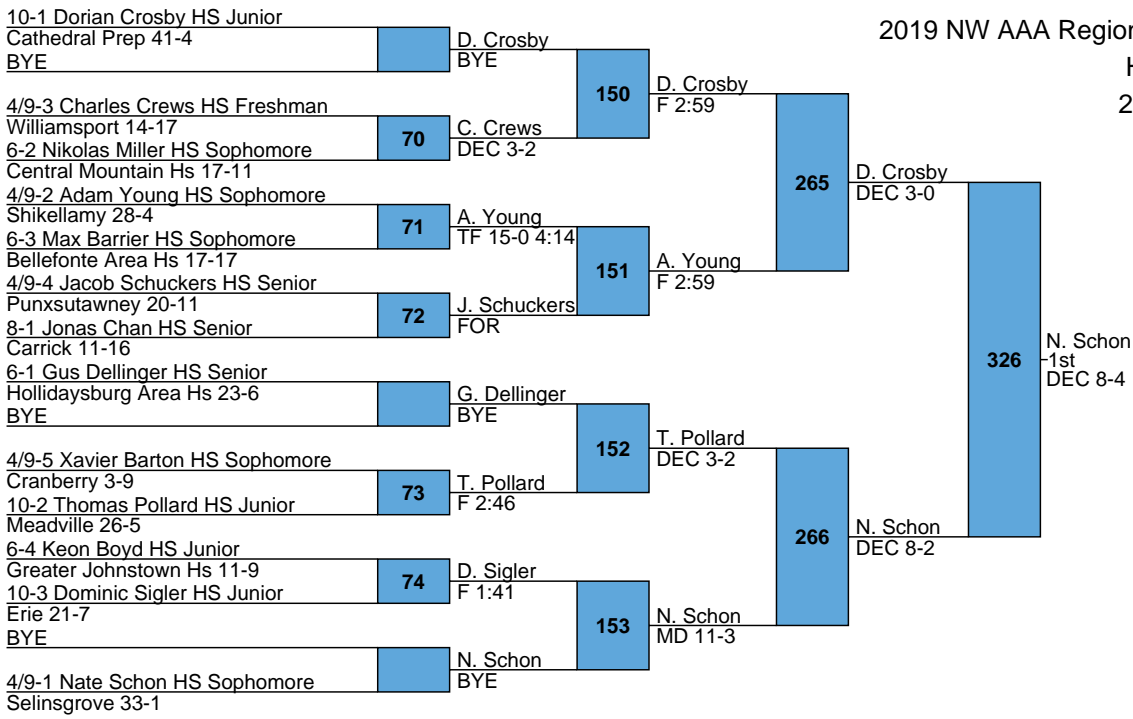

2019 NW AAA Regional

HS

220