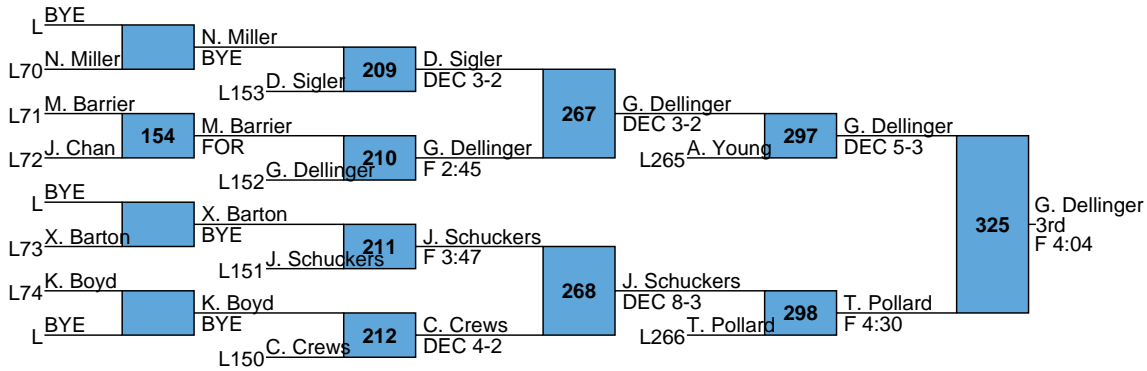

2019 NW AAA Regional

HS

220