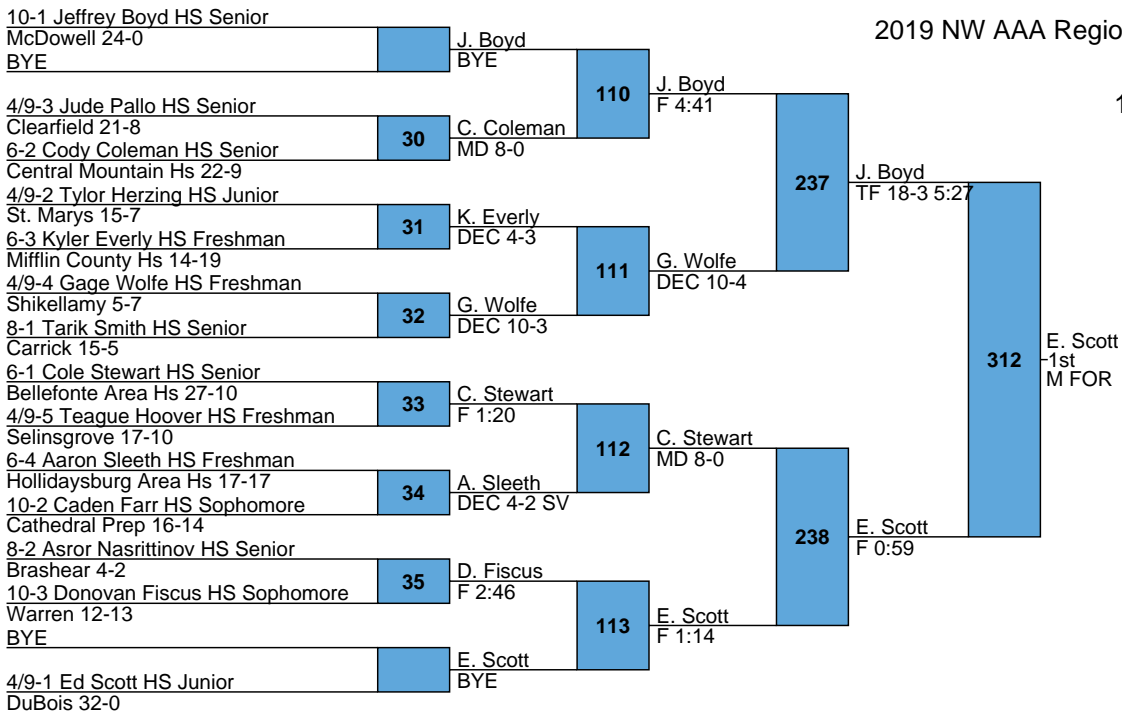

2019 NW AAA Regional

HS

138