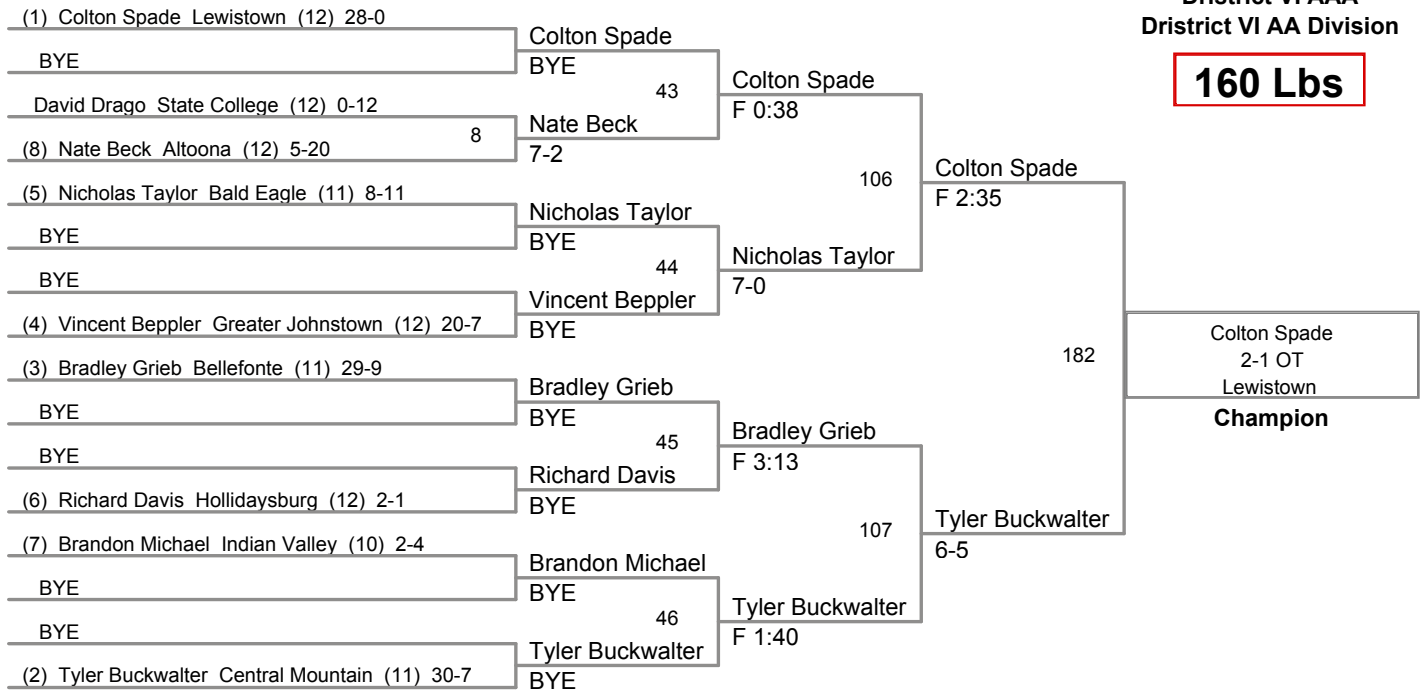

**145 Lbs**

**District VI AAA  
District VI AA Division**

**152 Lbs**

District VI AAA  
District VI AA Division

**160 Lbs**

District VI AAA  
District VI AA Division

**171 Lbs**

District VI AAA  
District VI AA Division

**189 Lbs**

District VI AAA  
District VI AA Division

**215 Lbs**

**District VI AAA  
District VI AA Division**

**285 Lbs**